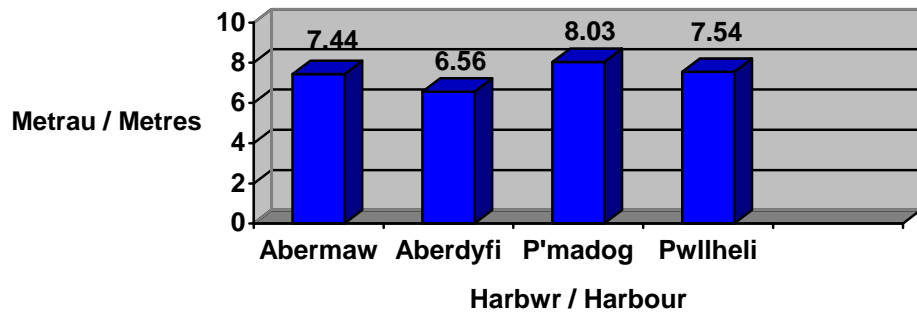

Darlun o ystadegau cychod ym mhob harbwr. Analysis of boat statistics at each harbour.

Nifer o Gychod / Number of Boats

Cyfanswm Hyd / Total LOA

Cyfartaledd Hyd / Average LOA

Cyfanswm Dyfnder / Total Draught

Cyfartaledd Dyfnder / Average Draught