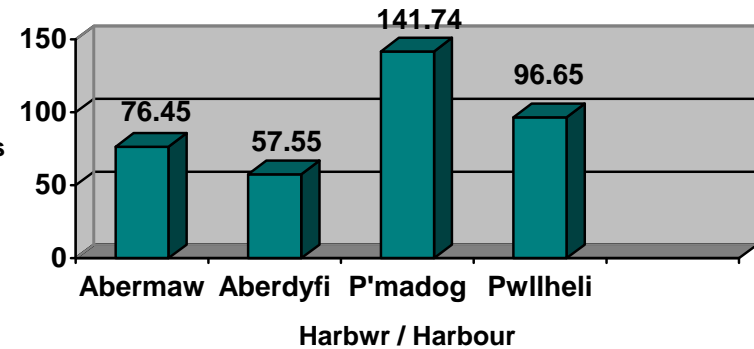

Darlun o ystadegau cychod ym mhob harbwr. Analysis of boat statistics at each harbour.

Nifer o Gychod / Number of Boats

Cyfanswm Hyd / Total LOA

Cyfartaledd Hyd / Average LOA

Cyfanswm Dyfnder / Total Draught

Cyfartaledd Dyfnder / Average Draught